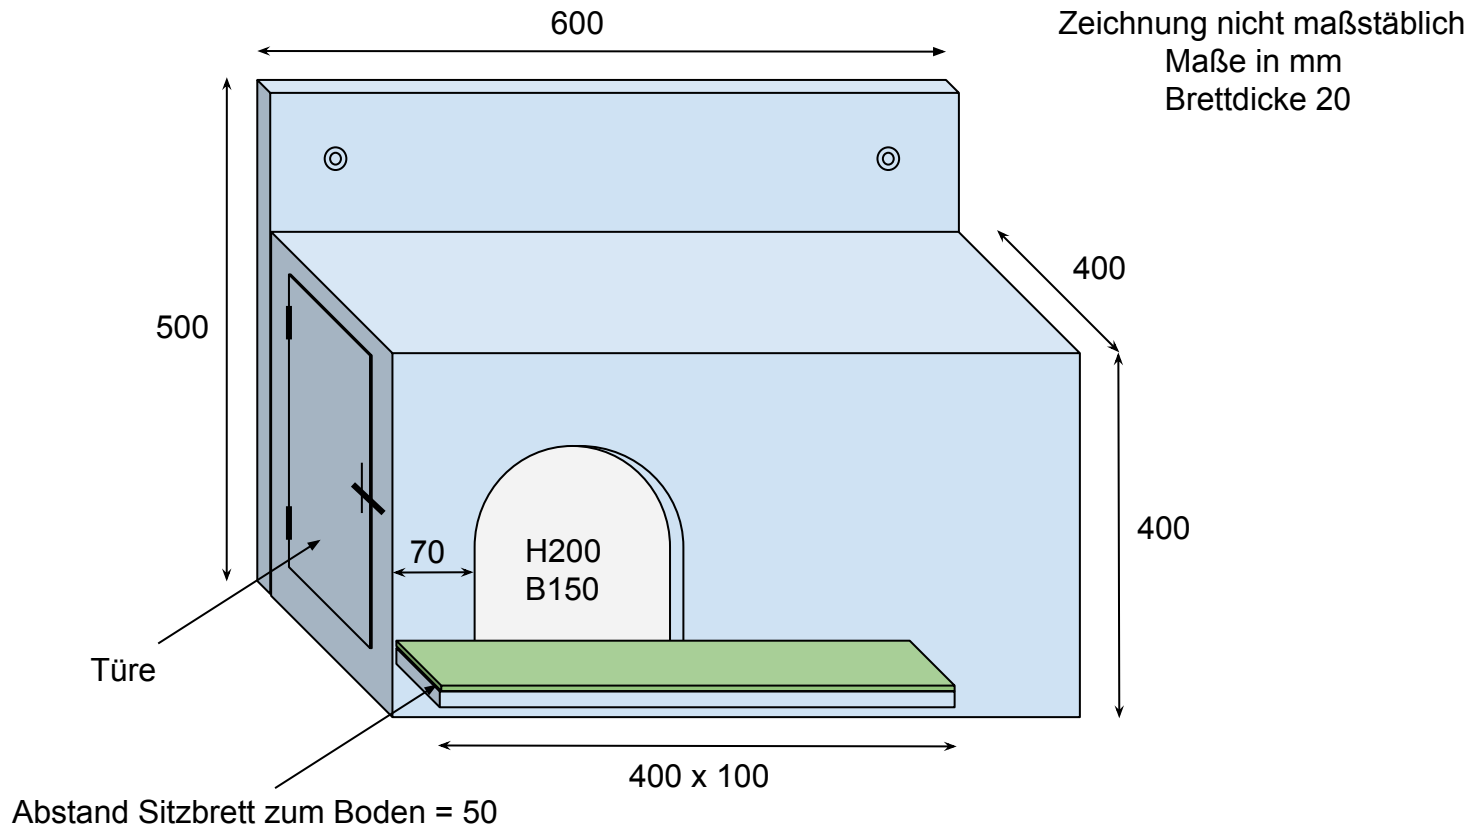

Nistkasten für Turmfalken (nach Alfred Aigner)

Material Sitzbrettauflage: Kunstrasen

Einstreu 50mm hoch: *CHIPSI* Extra XXL (Material für Terrarien und Volieren)